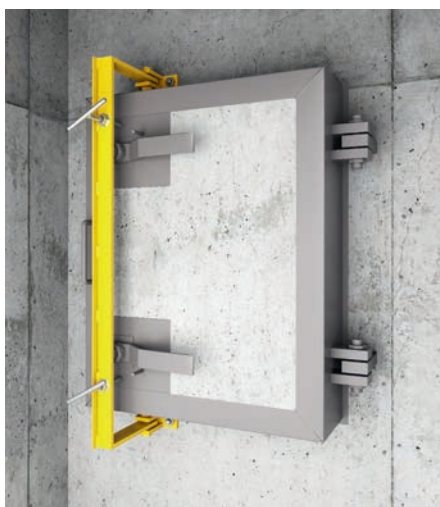

Portes blindées

Elles résistent,
c'est garanti!

Votre abri se transforme rapidement en coffre-fort avec la porte blindée SRT

SRT standard avec charnières à l'intérieur et ouverture d'urgence

Vue extérieure de la porte de l'abri

- Montage simple et ultérieur sans entraver le bon fonctionnement de l'abri
- Blindage multiple de la porte; blindage multicouches composé de divers matériaux résistant aux outils tels que les perceuses, les chalumeaux, les meuleuses à disque, etc.
- Double mécanisme de verrouillage en cas d'attaque violente
- SRT standard disponible avec paumelle à gauche ou à droite
- Dimensions sur mesure – la porte blindée SRT peut être construite selon vos indications de mesure, sans seuil ou encore s'ouvrir vers l'extérieur
- La porte, le cadre et l'arceau sont recouverts d'une couche de peinture grise anti-rouille; après le montage, la porte peut être vernie dans la couleur choisie

- Ouverture d'urgence SRT – la porte blindée SRT peut être ouverte à tout moment de l'intérieur

Modèle	Largeur int. H x L en mm	Châssis H x L en mm	Classe de résistance	Poids kg	Serrure incluse	Prix en CHF HT
SRT Standard	1825 x 780	1850 x 800	Conforme à la classe de résistance 6 de l'EN V 1627	300	Paxos	12'700.00
SRT spécial	Charnières à l'intérieur					14'600.00
SRT spécial	Charnières à l'extérieur					15'300.00

Arceau SRT pour le trappon de secours

Paxos Advance avec clavier et revêtement du clavier en chrome

Paxos Advance avec clavier

Réf. article	Description	Prix en CHF HT
7007	Verrou SRT pour ouverture d'urgence; prévu pour ouvrir et fermer la porte blindée de l'intérieur (en cas de menace, la porte peut être fermée de l'intérieur, puis rouverte)	1'220.00
7001	Arceau SRT; arceau de blocage pivotant pour le trappon de secours	680.00
7008	Préparation d'alarme SRT	950.00
7009	Préparation d'alarme SRT avec alimentation secteur	1'540.00
1003	Plaque de base pour détecteur sismique placée dans la porte	45.00
92605	Revêtement du clavier Paxos en chrome brillant	250.00