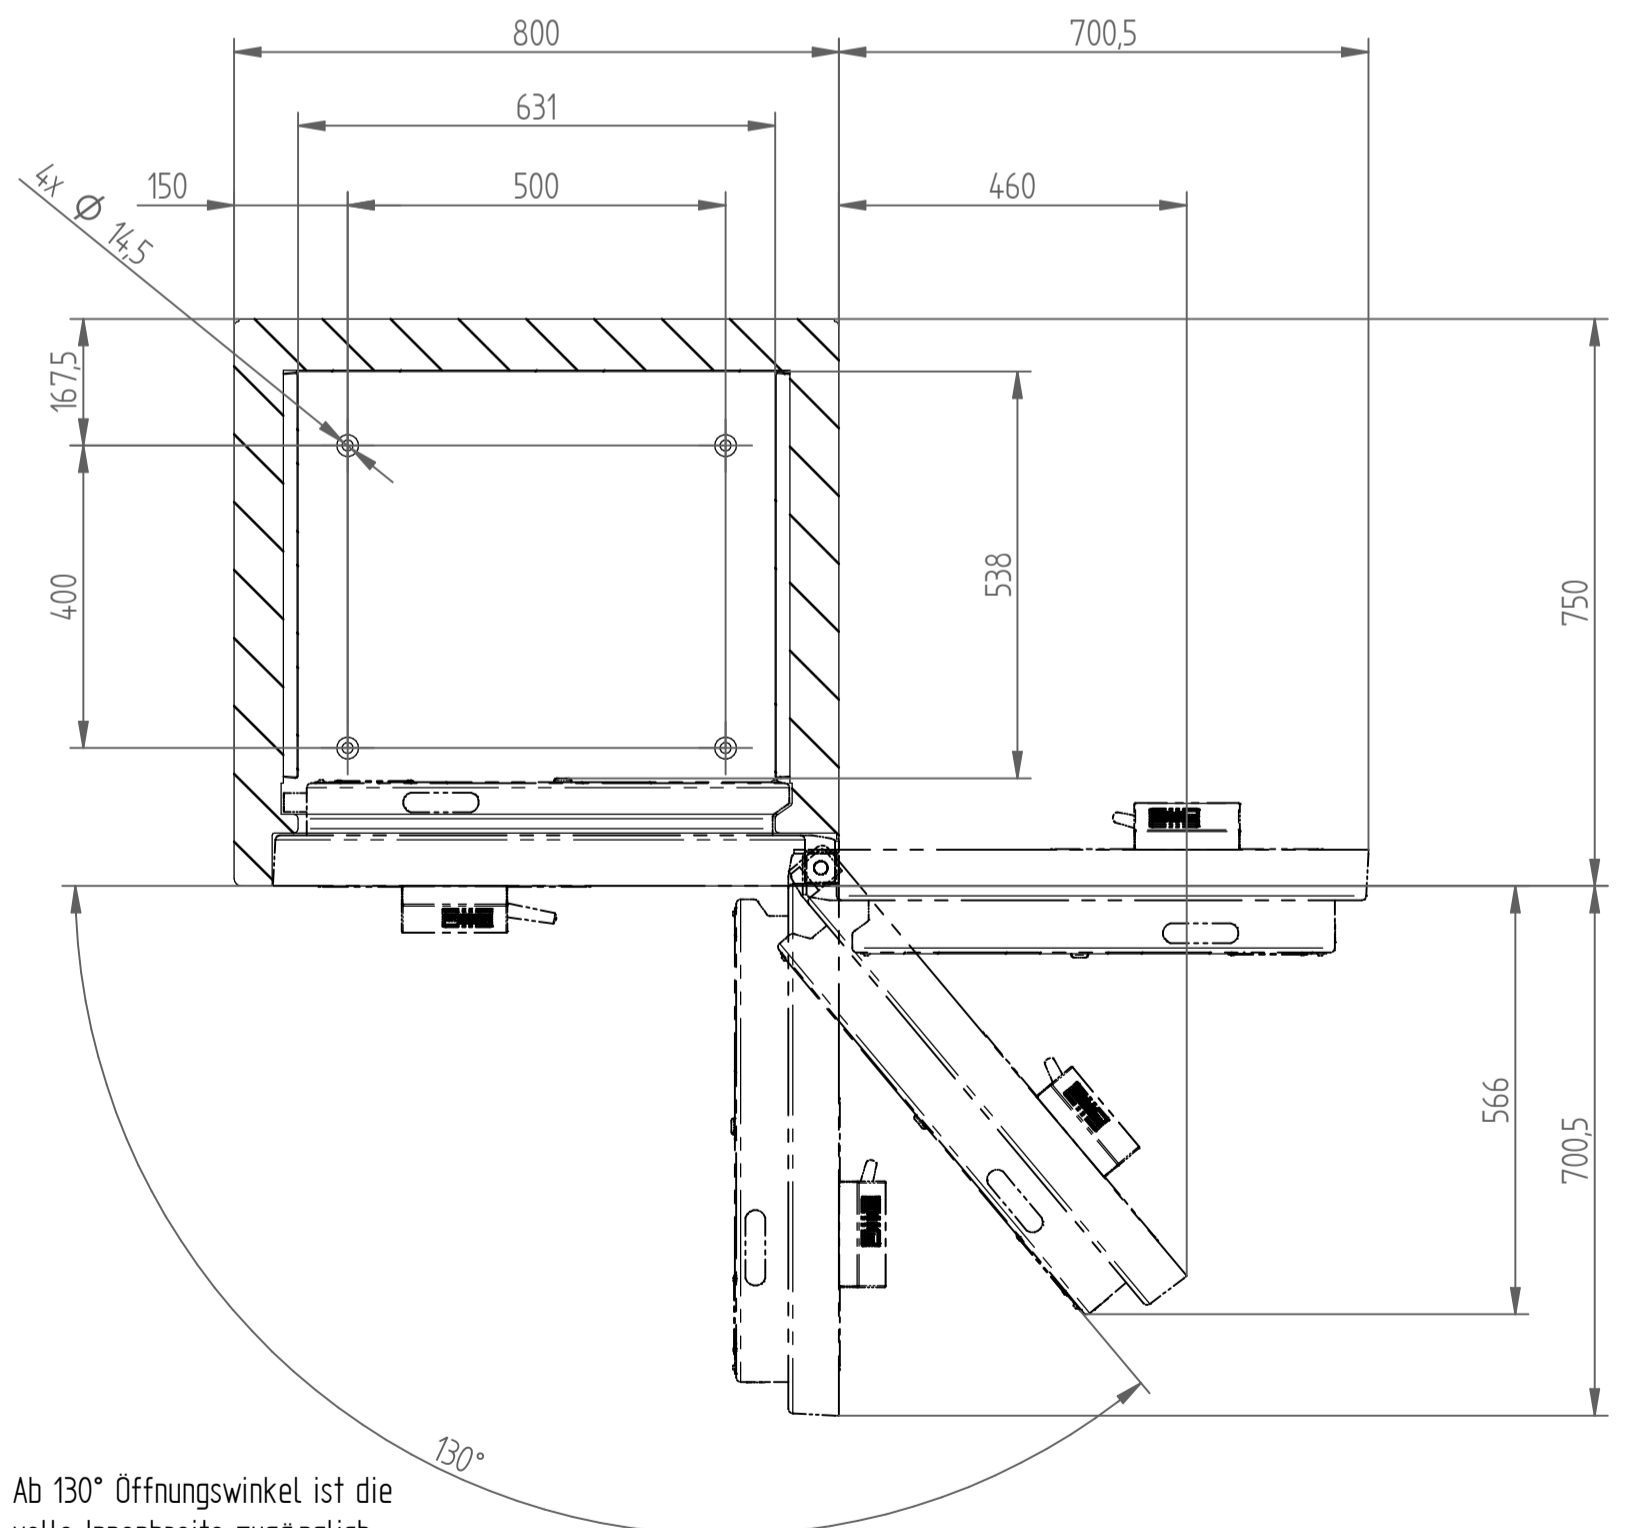

Schnitt A-A

Ab 130° Öffnungswinkel ist die volle Innenbreite zugänglich